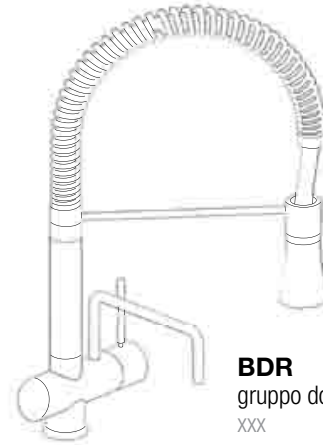

ante scorrevoli in lamiera forata
XXX

Possibilità di posizionare il lavello a destra o a sinistra

XXX

**OPTIONAL DISPONIBILI
AVAILABLE OPTIONALS**

BSK
dim. 40 x 50 x h25 cm
lavello in acciaio inox
stainless steel sink

BDR
gruppo doccia con rubinetto
XXX

BML
miscelatore con leva
XXX

BANCO MARANGON COCKTAIL STATION
COCKTAIL STATION MARANGON BANCH

COCKTAIL STATION specifiche [BCOC]
COCKTAIL STATION details [BCOC]

BANCO MARANGON CON DROP-IN CALDO/FREDDO
MARANGON BANCH WITH HOT/COLD DROP-IN