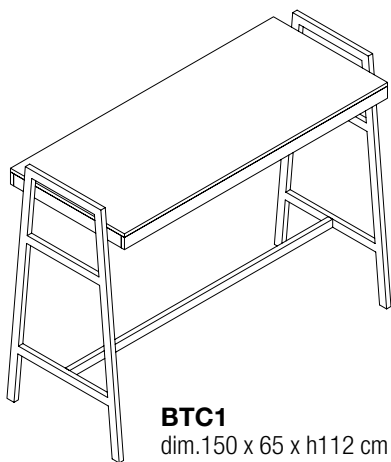

BTAf
dim. 80x80xh112cm
tavolo quadrato a quattro gambe con biocandela centrale
4 legs square table high with central biocandle

tavolo quadrato alto
square high table

BTQ70A
dim. 70 x 70 x h110 cm

BTQ60A
dim. 60 x 60 x h110 cm

tavolo tondo alto
round high table

BTT70A
dim. Ø70 x h110 cm

BTT60A
dim. Ø60 x h110 cm

BTC1
dim. 150 x 65 x h112 cm
tavolo rettangolare alto con struttura in tubo di ferro
rectangular table with iron trestle