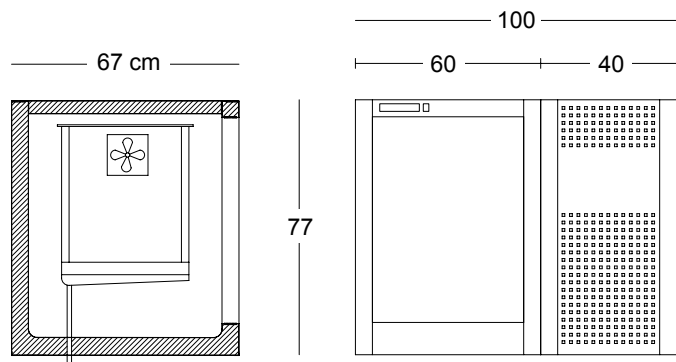

lamiera di chiusura frontale per banco marangon BBMG

XXX

BBM
 dim. 194 x 88 x h102 cm
 banco marangon L194 cm
 con morsa in ferro

XXX
 XXX

BANCO MARANGON CON CELLA FRIGO XXX

CELLA FRIGO A UN FORO XXX

BFRG167
 modulo refrigerato
 ventilato a 1 foro
 XXX

ante scorrevoli in lamiera forata
XXX

Possibilità di posizionare il lavello a destra o a sinistra

XXX

**OPTIONAL DISPONIBILI
AVAILABLE OPTIONALS**

BSK
dim. 40 x 50 x h25 cm
lavello in acciaio inox
stainless steel sink