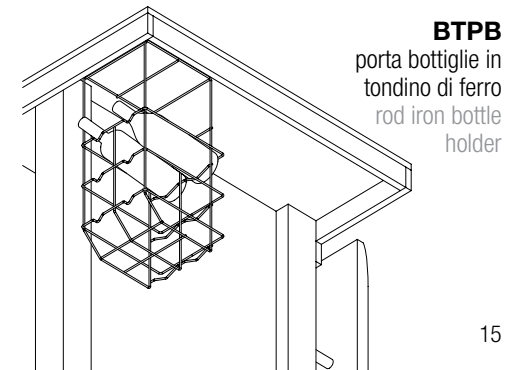

BTPB
porta bottiglie in
tondino di ferro
rod iron bottle
holder