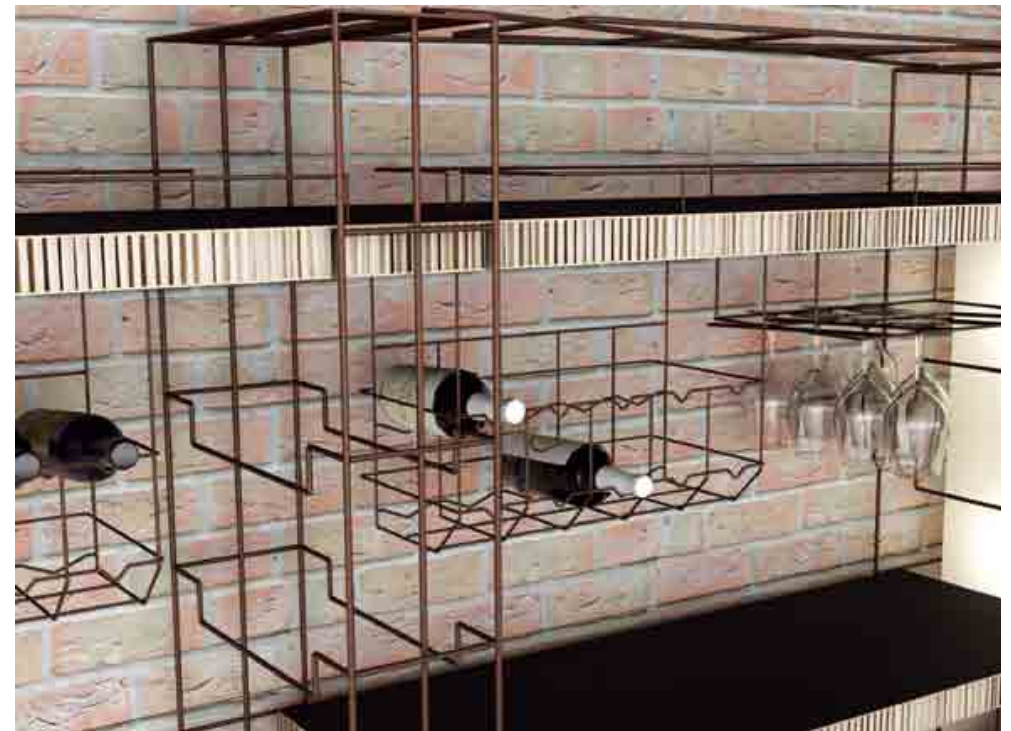

vedi le finiture disponibili per i PARALUMI a pagina 99
see the available LAMPSHADES finishings at page 99

ACCESSORI SELF STANDING BAR SELF STANDING BAR ACCESSORIES

BSPB
porta bottiglie in tondino di ferro
rod iron bottle holder

BSSB
porta calici in tondino di ferro
rod iron glass holder

ELEMENTI REFRIGERATI XXX

vetrina refrigerata singola
XXX

BCAN1A
dim. 81 x 67 x h276 cm

BCAN1B
dim. 81 x 67 x h226 cm

BFV
frigo vintage
vintage fridge