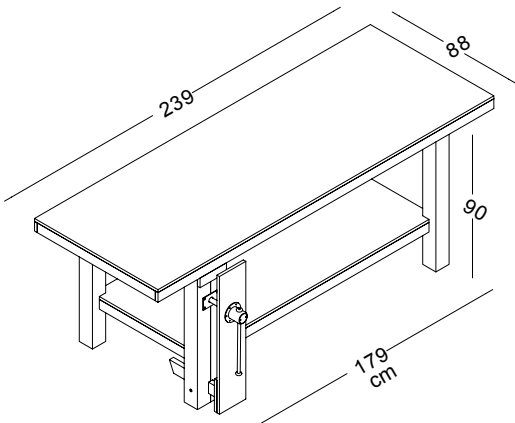

BBML2

telaio in ferro
iron frame