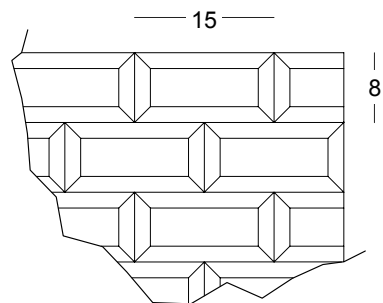

PANNELLI PIASTRELLE IN MDF LACCATO
TILE MDF GLOSSY PAINTED PANEL

BPPC2

dim. 60 x h240 cm
modulo piastrelle con cremagliera

xxx

accessori disponibili (pag. 34 per i dettagli)

available accessories (pag. 34 for details)

9ML60, 9MV60, 9RM60, 9AC60, 9AF60

BPPC1

dim. 120 x h240 cm
modulo piastrelle con cremagliera

xxx

accessori disponibili (pag. 34 per i dettagli)

available accessories (pag. 34 for details)

9ML120, 9MV120, 9RM120, 9AC120, 9AF120

240

BPP1

dim. 120 x 120 cm
modulo piastrelle neutro

xxx

BPPC4

dim. 70 x h128 cm
modulo piastrelle da retro banco con cremagliera

xxx

accessori disponibili (pag. 34 per i dettagli)

available accessories (pag. 34 for details)

BML70A, BML70B, BMV70A, BMV70B, BRM70A, BRM70B

BPP2

dim. 70 x h128 cm
modulo piastrelle da retro banco

xxx

BPPC3

dim. 140 x h128 cm
modulo piastrelle da retro banco con cremagliera

xxx

accessori disponibili (pag. 34 per i dettagli)

available accessories (pag. 34 for details)

BML140A, BML140B, BMV140A, BMV140B, BRM140A, BRM140B

BPP3

dim. 140 x h128 cm
modulo piastrelle da retro banco

xxx