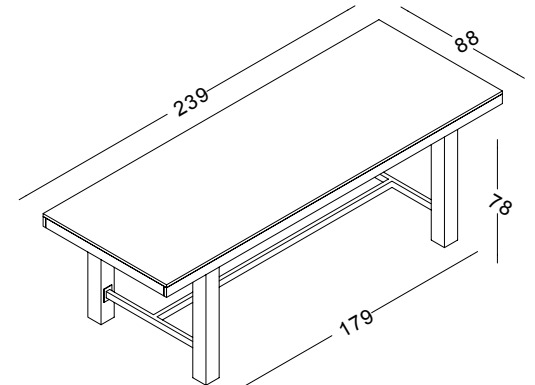

BPED175
 pedana L175 cm in
 nobilitato nero opaco
 matt black chipboard
 platform L175 cm

BTSB
 porta calici in
 tondino di ferro
 rod iron glass
 holder

BTPB
 porta bottiglie in
 tondino di ferro
 rod iron bottle
 holder

BANCO DA LAVORO MARANGON
MARANGON WORKBENCH

BBML2

BBML1

TAVOLO DA PRANZO
LUNCH TABLE

BBMP1

telaio in ferro
iron frame

BBMP2

FINITURE TOP
TOP FINISHINGS