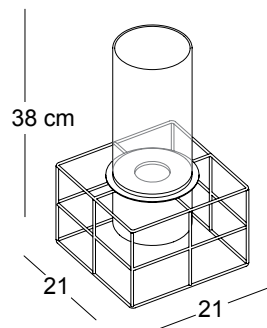

tavolo tondo alto
round high table

BTT70A
dim. Ø70 x h110 cm

BTT60A
dim. Ø60 x h110 cm

BTC1
dim. 150 x 65 x h112 cm
tavolo rettangolare alto con struttura in tubo di ferro
rectangular table with iron trestle

BTC2
dim. 150 x 50 x h112 cm
tavolo rettangolare alto con struttura in tubo di ferro
rectangular high table with iron trestle

vedi le finiture disponibili per i PIANI alle pagine 18-19-98
see the available finishings for TOPS at pages 18-19-98

BLAV1 dim. 110 x 75 cm
BLAV2 dim. 110 x 110 cm
BLAV3 dim. 210 x 110 cm

BCAL
dim. Ø8,7 x h21 cm
calice vino (ordine minimo 6 pz.)
wine glass (xxx)

BBC
biocandela
biocandle

BWB
spumantiera in ferro
metal wine bucket