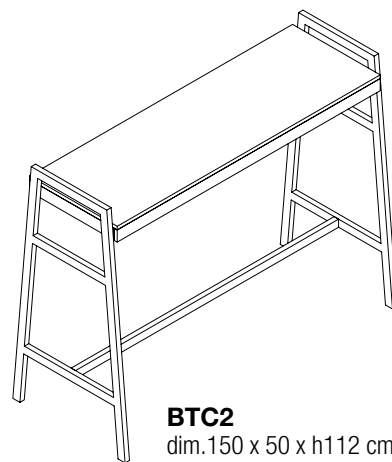

BTAf
dim. 80x80xh112cm
tavolo quadrato a quattro gambe con biocandela centrale
4 legs square table high with central biocandle

tavolo quadrato alto
square high table

BTQ70A
dim. 70 x 70 x h110 cm

BTQ60A
dim. 60 x 60 x h110 cm

tavolo tondo alto
round high table

BTT70A
dim. Ø70 x h110 cm

BTT60A
dim. Ø60 x h110 cm

BTC1
dim. 150 x 65 x h112 cm
tavolo rettangolare alto con struttura in tubo di ferro
rectangular table with iron trestle