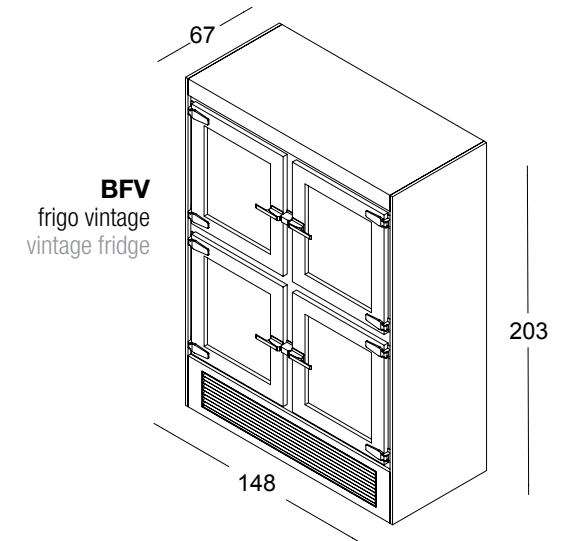

BSSB
porta calici in tondino di ferro
rod iron glass holder

ELEMENTI REFRIGERATI XXX

vetrina refrigerata singola
XXX

BCAN1A
dim. 81 x 67 x h276 cm

BCAN1B
dim. 81 x 67 x h226 cm

BFV
frigo vintage
vintage fridge

vetrina refrigerata doppia
XXX

BCAN2A
dim. 141 x 67 x h276 cm

BCAN2B
dim. 141 x 67 x h226 cm

vedi le finiture disponibili dei
NOBILITATI a pagina 98
see the available CHIPBOARD
finishings at page 98

MOBILI SEVIZIO FORNITURE COMPLEMENT UNITI