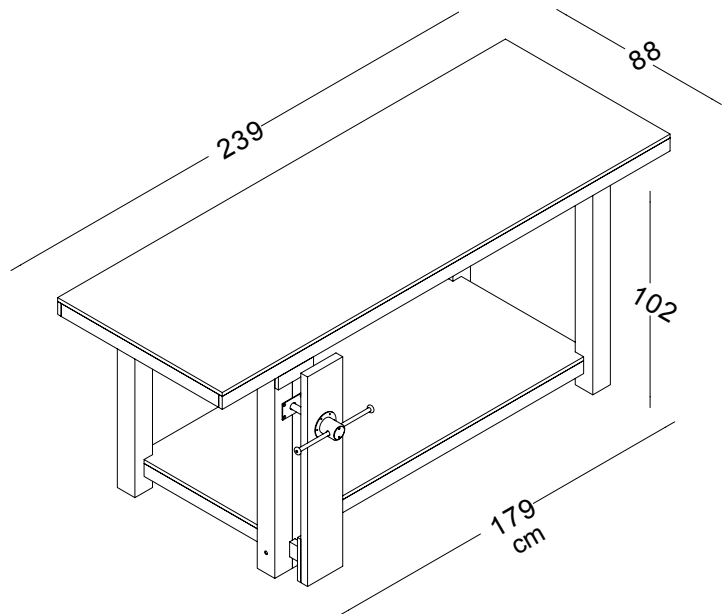

Bellimbusti[®]

MADE IN ITALY

BRUGNOTTO[®]
SHOP INTERIORS
modular store equipment

Food

BBMG
 dim. 239 x 88 x h102 cm
 banco marangon L239 cm
 con morsa in ferro

XXX
 XXX

BBMP
 dim. 138 x 88 x h102 cm
 banco marangon L138 cm
 con morsa in ferro