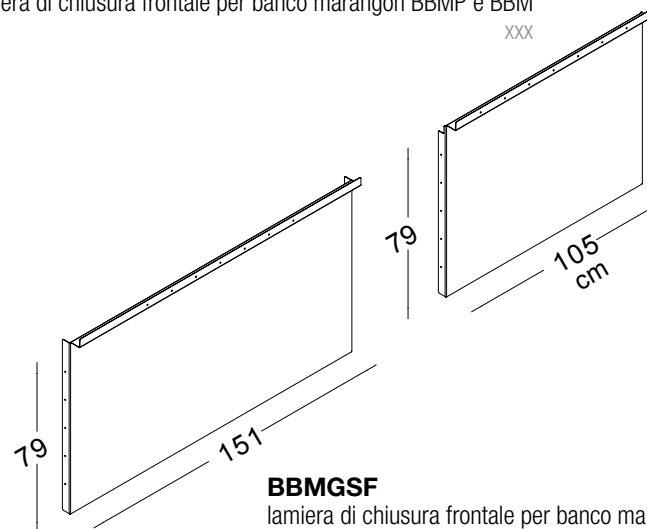

Bellimbusti[®]

MADE IN ITALY

BRUGNOTTO[®]
SHOP INTERIORS
modular store equipment

Food

BBMG
 dim. 239 x 88 x h102 cm
 banco marangon L239 cm
 con morsa in ferro

XXX
 XXX

BBMP
 dim. 138 x 88 x h102 cm
 banco marangon L138 cm
 con morsa in ferro

XXX
 XXX

LAMIERE DI CHIUSURA BANCHI MARANGON XXX

lamiera di chiusura frontale per banco marangon BBMP e BBM

BBMSF

XXX

BBMS

lamiera di chiusura
 laterale per tutti i
 banchi marangon
 marangon banch

BBMGSF

lamiera di chiusura frontale per banco marangon BBMG

XXX

BBM
 dim. 194 x 88 x h102 cm
 banco marangon L194 cm
 con morsa in ferro

XXX
 XXX

BANCO MARANGON CON CELLA FRIGO XXX

CELLA FRIGO A UN FORO XXX

BFRG167
 modulo refrigerato
 ventilato a 1 foro
 XXX