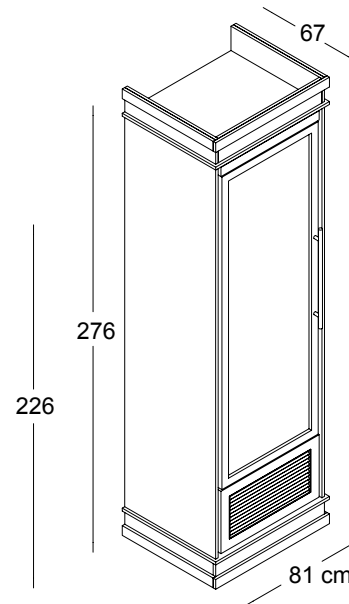

ELEMENTI REFRIGERATI XXX

vetrina refrigerata singola
XXX

BCAN1A
dim. 81 x 67 x h276 cm

BCAN1B
dim. 81 x 67 x h226 cm