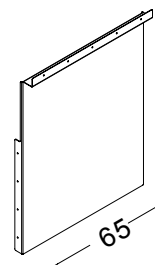

Bellimbusti[®]

MADE IN ITALY

BRUGNOTTO[®]
SHOP INTERIORS
modular store equipment

Food

BBMG
 dim. 239 x 88 x h102 cm
 banco marangon L239 cm
 con morsa in ferro

XXX
 XXX

BBMP
 dim. 138 x 88 x h102 cm
 banco marangon L138 cm
 con morsa in ferro

XXX
 XXX

LAMIERE DI CHIUSURA BANCHI MARANGON XXX

lamiera di chiusura frontale per banco marangon BBMP e BBM

BBMSF

XXX

BBMS

lamiera di chiusura
 laterale per tutti i
 banchi marangon
 marangon banch

BBMGSF

lamiera di chiusura frontale per banco marangon BBMG

XXX

BBM
 dim. 194 x 88 x h102 cm
 banco marangon L194 cm
 con morsa in ferro

XXX
 XXX

BANCO MARANGON CON CELLA FRIGO XXX

CELLA FRIGO A UN FORO XXX

BFRG167
 modulo refrigerato
 ventilato a 1 foro
 XXX