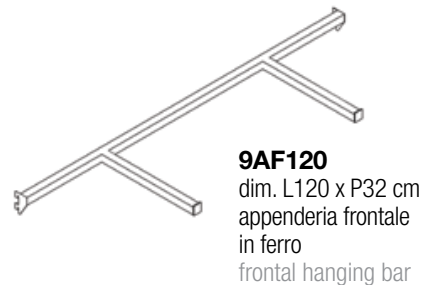

APPENDERIE (ACCESSORI LINEA 9)
HANGERS (LINEA 9 ACCESSORIES)

FINITURE PANNELLO PIASTRELLE E BOISERIE
XXX