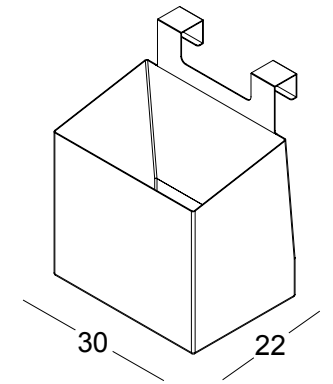

BWBA
spumantiera in ferro appendibile su
tavoli BTC1 e BTC2
XXX
XXX

vedi le finiture disponibili per le BASI dei portafiori a pagina 98
see the available finishings for flower holder BASES at page 98

vedi le finiture disponibili del FERRO a pagina 99
see the available IRON finishings at page 99