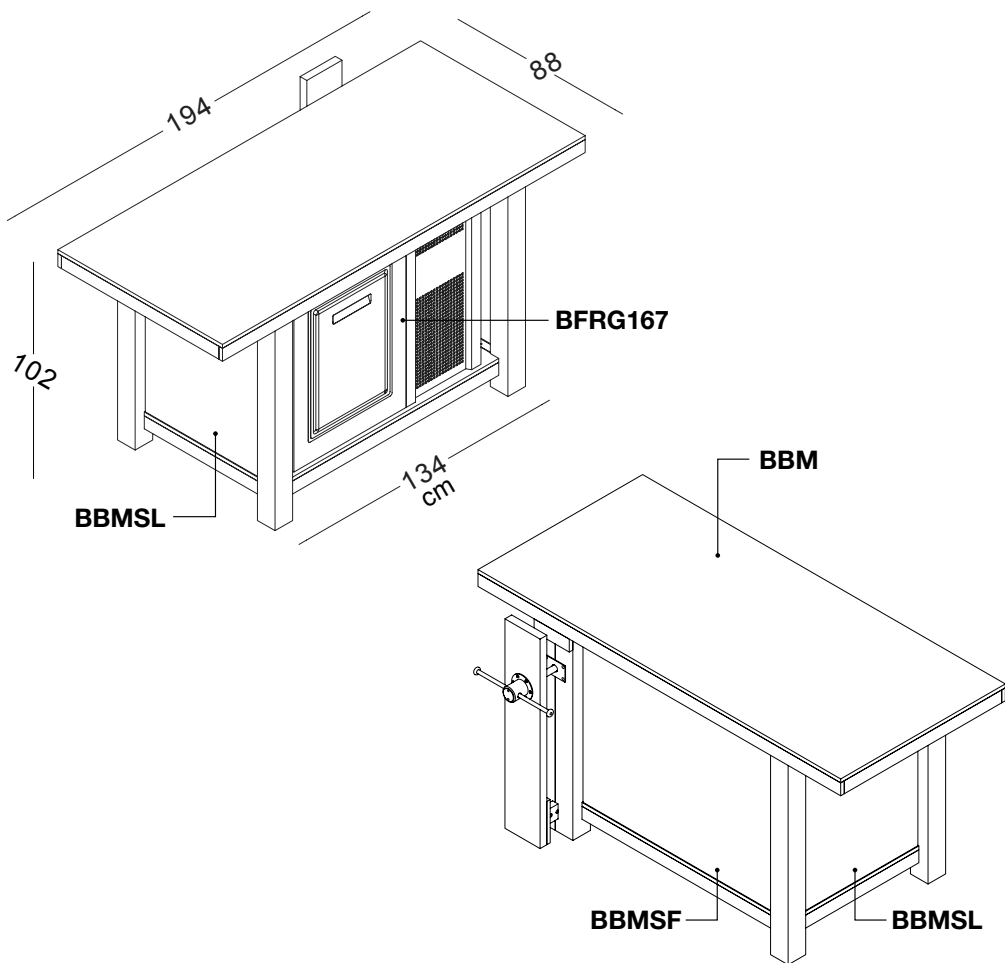

lamiera di chiusura frontale per banco marangon BBMG

XXX

BBM
 dim. 194 x 88 x h102 cm
 banco marangon L194 cm
 con morsa in ferro

XXX
 XXX

BANCO MARANGON CON CELLA FRIGO XXX

CELLA FRIGO A UN FORO XXX

BFRG167
 modulo refrigerato
 ventilato a 1 foro
 XXX

ante scorrevoli in lamiera forata
XXX

Possibilità di posizionare il lavello a destra o a sinistra

XXX

**OPTIONAL DISPONIBILI
AVAILABLE OPTIONALS**

BSK
dim. 40 x 50 x h25 cm
lavello in acciaio inox
stainless steel sink