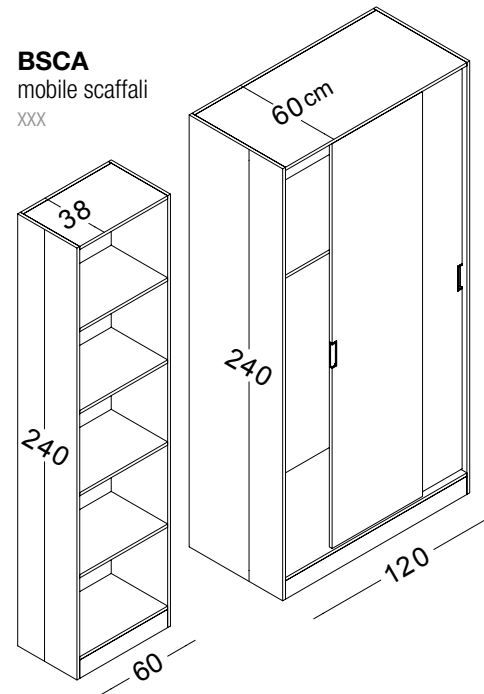

BSCA
mobile scaffali
XXX