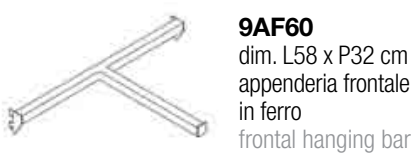

APPENDERIE (ACCESSORI LINEA 9)
HANGERS (LINEA 9 ACCESSORIES)

FINITURE PANNELLO PIASTRELLE E BOISERIE
XXX