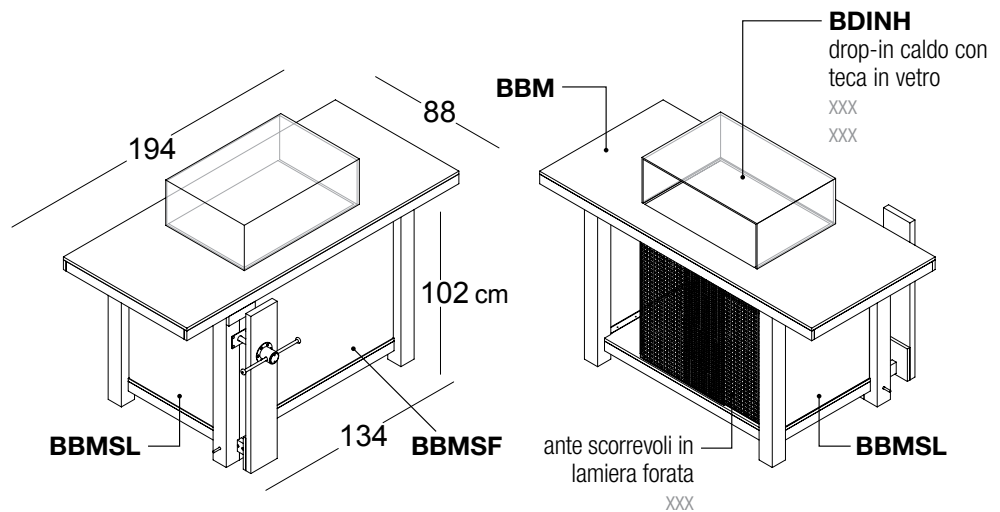

ante scorrevoli in lamiera forata
XXX

Possibilità di posizionare il lavello a destra o a sinistra

XXX

**OPTIONAL DISPONIBILI
AVAILABLE OPTIONALS**

BSK
dim. 40 x 50 x h25 cm
lavello in acciaio inox
stainless steel sink

BDR
gruppo doccia con rubinetto
XXX

BML
miscelatore con leva
XXX

BANCO MARANGON COCKTAIL STATION
COCKTAIL STATION MARANGON BANCH

COCKTAIL STATION specifiche [BCOC]
COCKTAIL STATION details [BCOC]

BANCO MARANGON CON DROP-IN CALDO/FREDDO
MARANGON BANCH WITH HOT/COLD DROP-IN