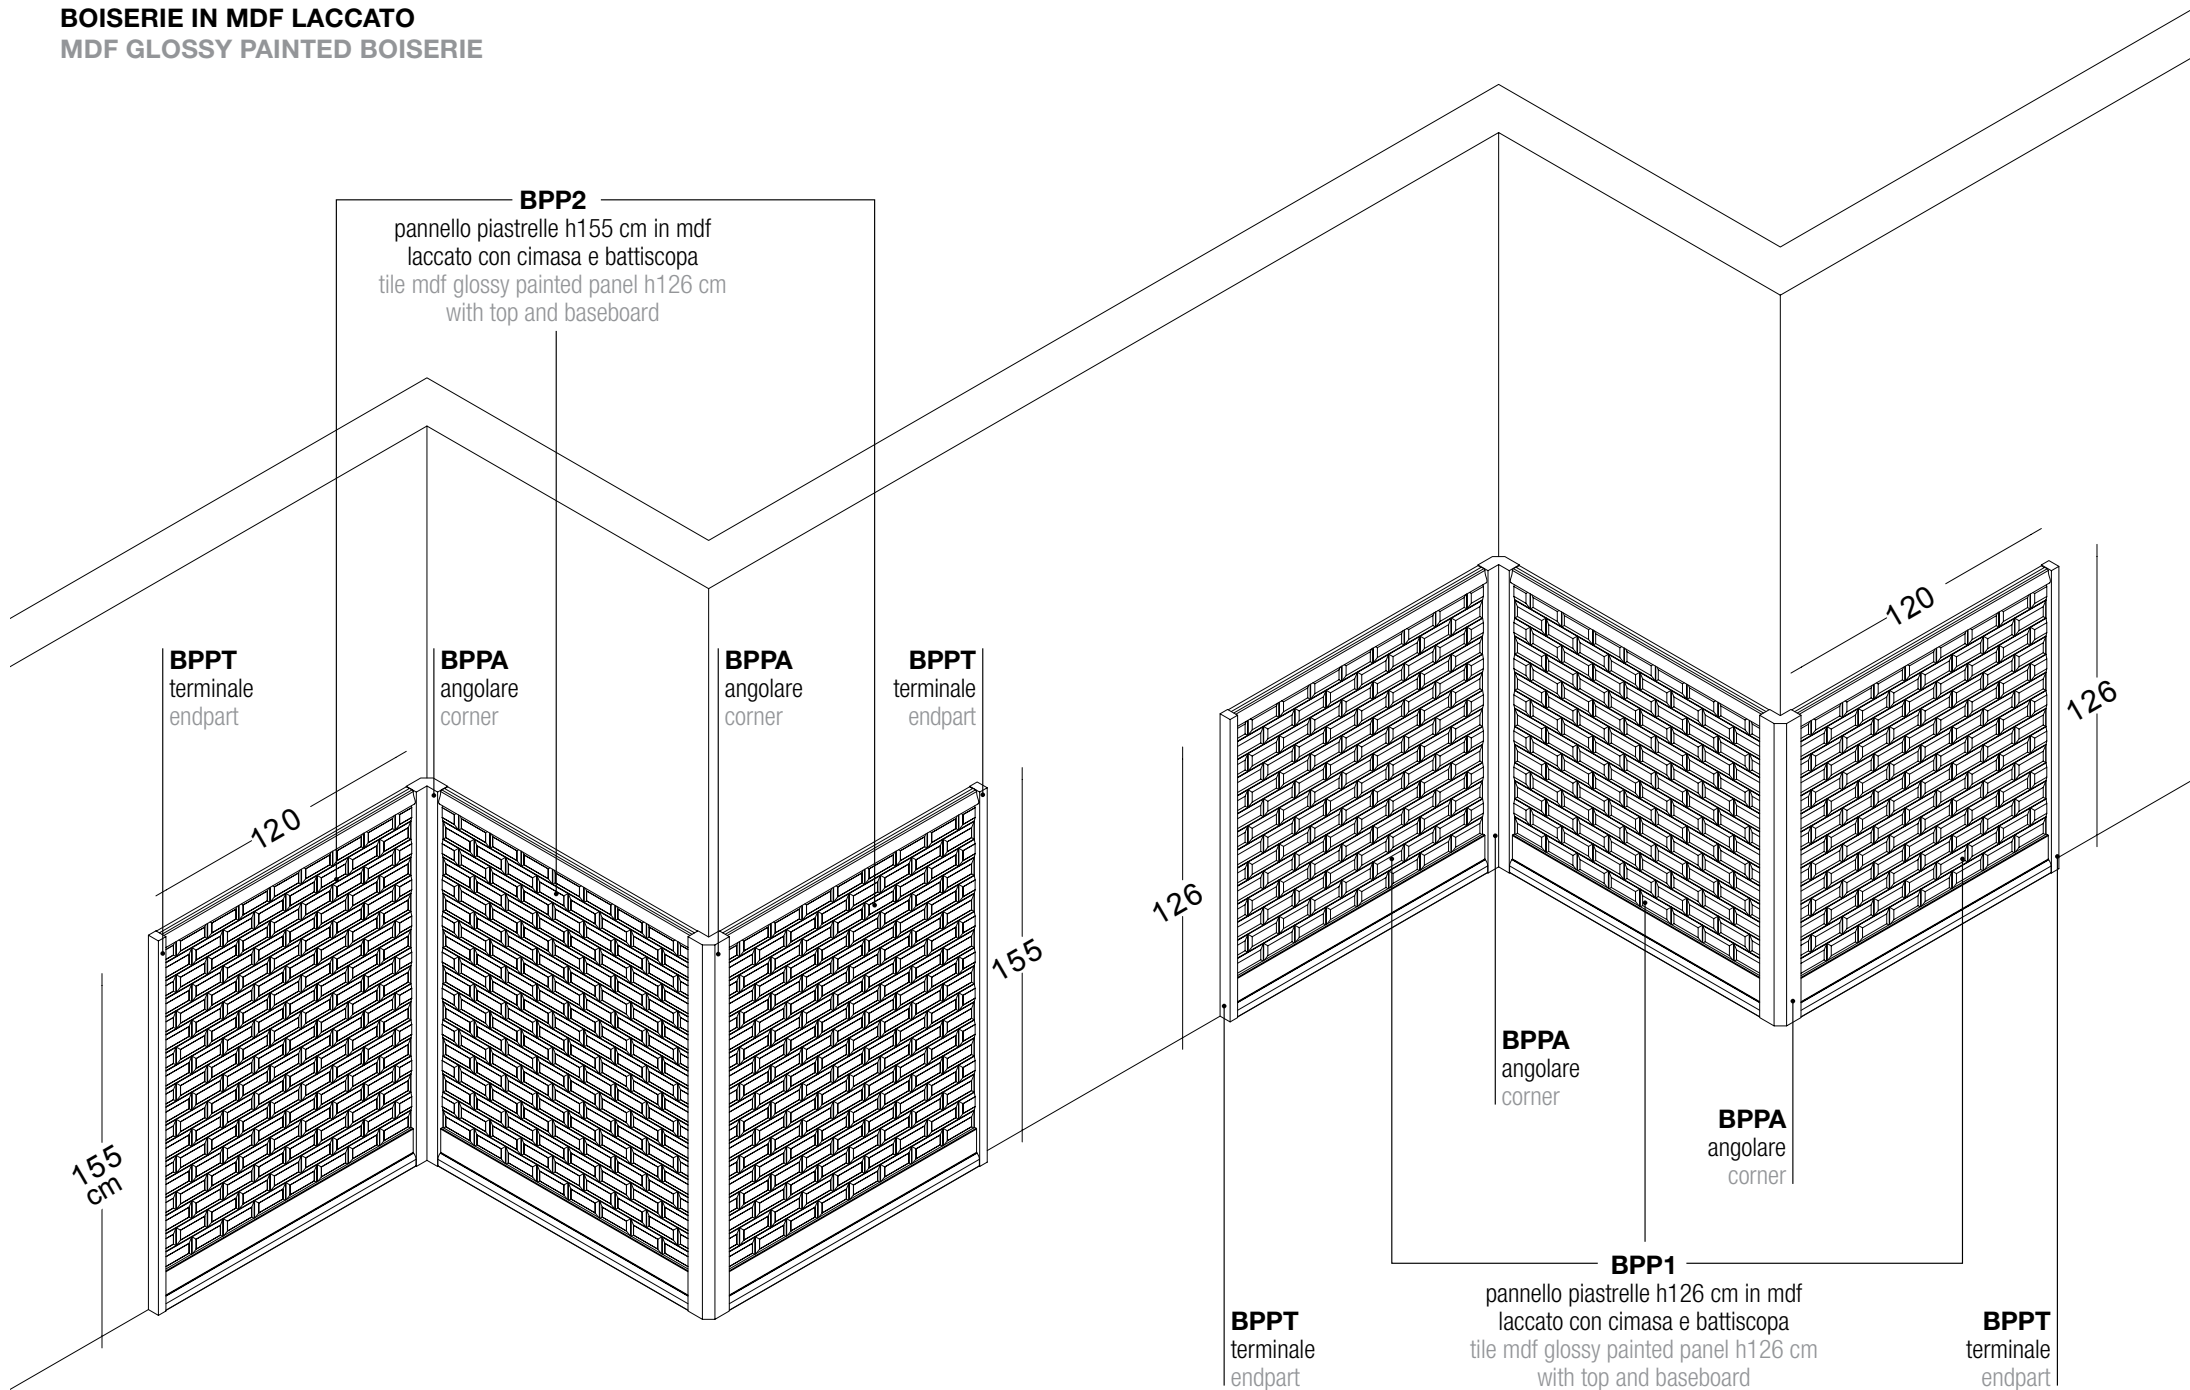

BOISERIE IN MDF LACCATO
MDF GLOSSY PAINTED BOISERIE