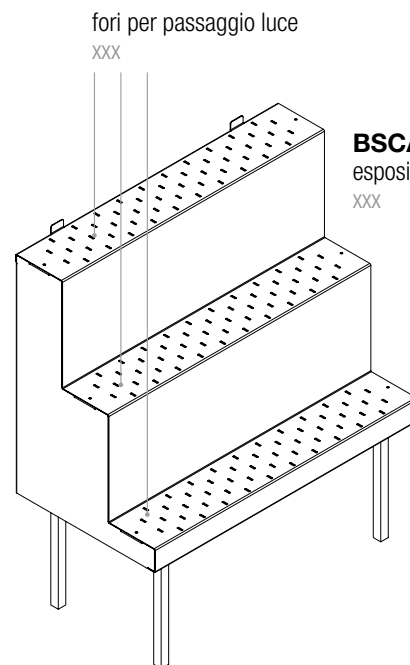

BSCA
espositore per bottiglie in ferro con illuminazione interna
XXX