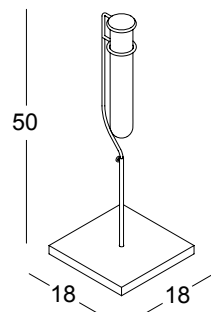

BPF5
portafiori singolo
single flower holder