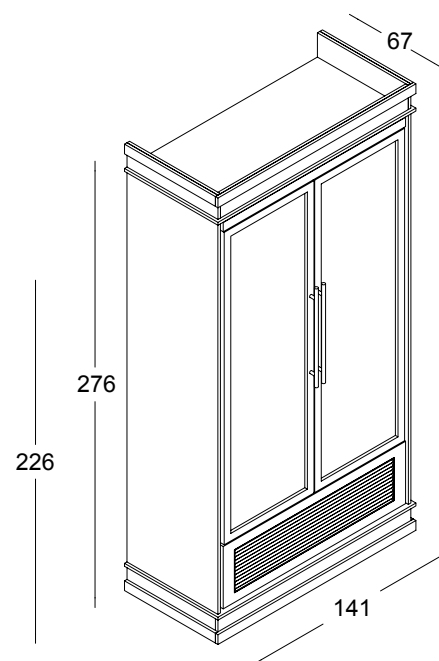

BSSB
porta calici in tondino di ferro
rod iron glass holder

ELEMENTI REFRIGERATI XXX

vetrina refrigerata singola
XXX

BCAN1A
dim. 81 x 67 x h276 cm

BCAN1B
dim. 81 x 67 x h226 cm

BFV
frigo vintage
vintage fridge

vetrina refrigerata doppia
XXX

BCAN2A
dim. 141 x 67 x h276 cm

BCAN2B
dim. 141 x 67 x h226 cm

vedi le finiture disponibili dei
NOBILITATI a pagina 98
see the available CHIPBOARD
finishings at page 98

MOBILI SEVIZIO FORNITURE COMPLEMENT UNITI