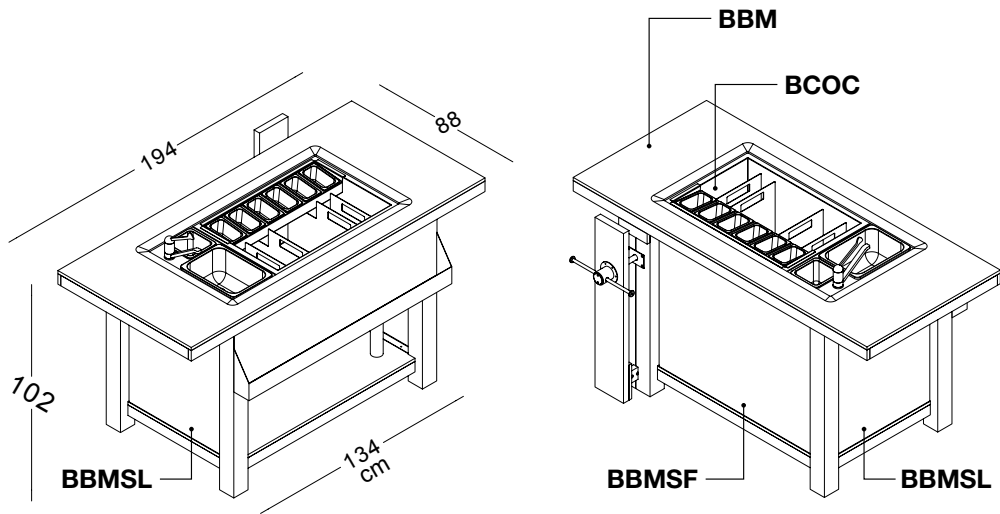

ante scorrevoli in lamiera forata
XXX

Possibilità di posizionare il lavello a destra o a sinistra

XXX

**OPTIONAL DISPONIBILI
AVAILABLE OPTIONALS**

BSK
dim. 40 x 50 x h25 cm
lavello in acciaio inox
stainless steel sink

BDR
gruppo doccia con rubinetto
XXX

BML
miscelatore con leva
XXX

BANCO MARANGON COCKTAIL STATION
COCKTAIL STATION MARANGON BANCH

COCKTAIL STATION specifiche [BCOC]
COCKTAIL STATION details [BCOC]

BANCO MARANGON CON DROP-IN CALDO/FREDDO
MARANGON BANCH WITH HOT/COLD DROP-IN