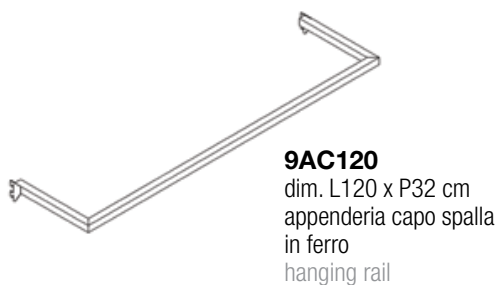

APPENDERIE (ACCESSORI LINEA 9)
HANGERS (LINEA 9 ACCESSORIES)

FINITURE PANNELLO PIASTRELLE E BOISERIE
XXX