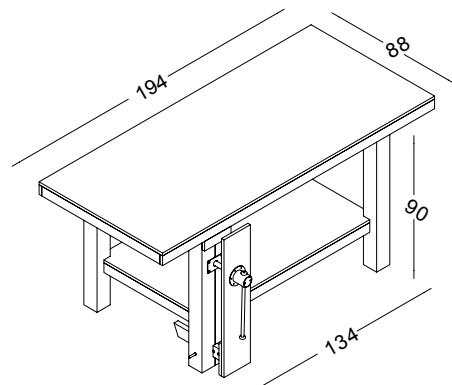

BBML1

telaio in ferro
iron frame