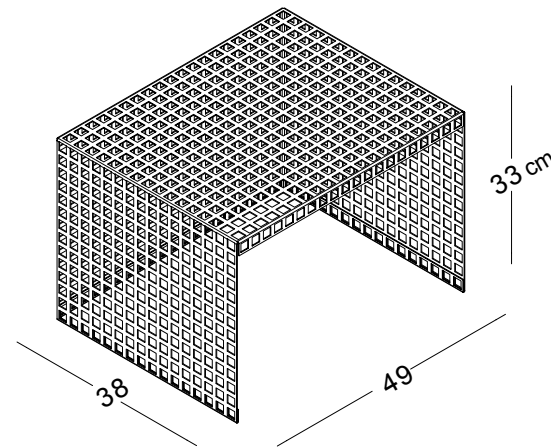

BCLF
cubo in lamiera forata
XXX