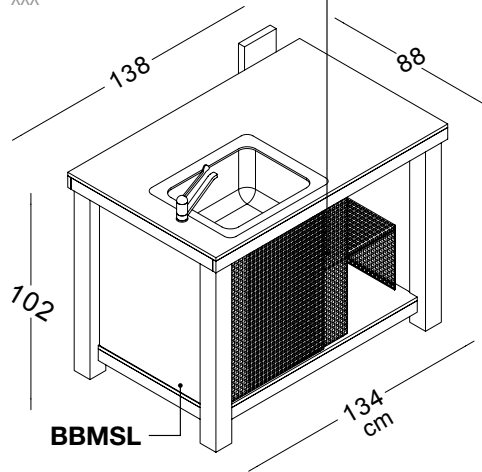

lamiera di chiusura frontale per banco marangon BBMG

XXX

BBM
 dim. 194 x 88 x h102 cm
 banco marangon L194 cm
 con morsa in ferro

XXX
 XXX

BANCO MARANGON CON CELLA FRIGO XXX

CELLA FRIGO A UN FORO XXX

BFRG167
 modulo refrigerato
 ventilato a 1 foro
 XXX

ante scorrevoli in lamiera forata
XXX

Possibilità di posizionare il lavello a destra o a sinistra

XXX

**OPTIONAL DISPONIBILI
AVAILABLE OPTIONALS**

BSK
dim. 40 x 50 x h25 cm
lavello in acciaio inox
stainless steel sink