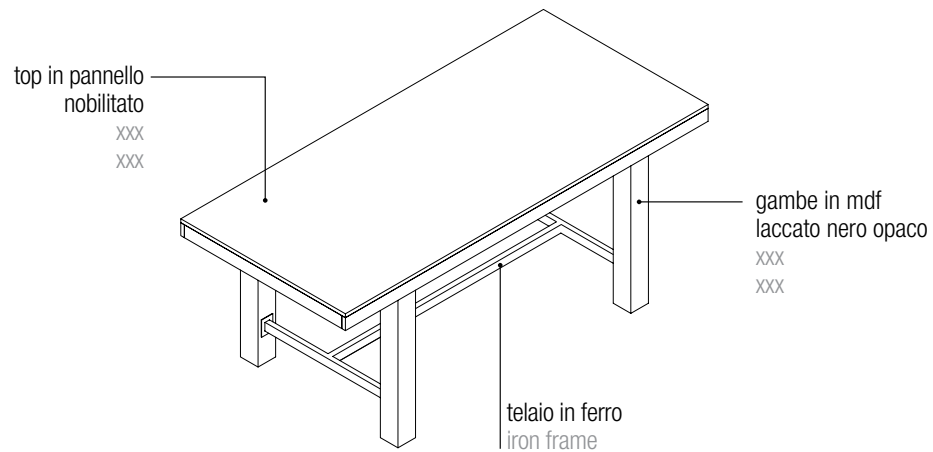

TAVOLO DA PRANZO LUNCH TABLE