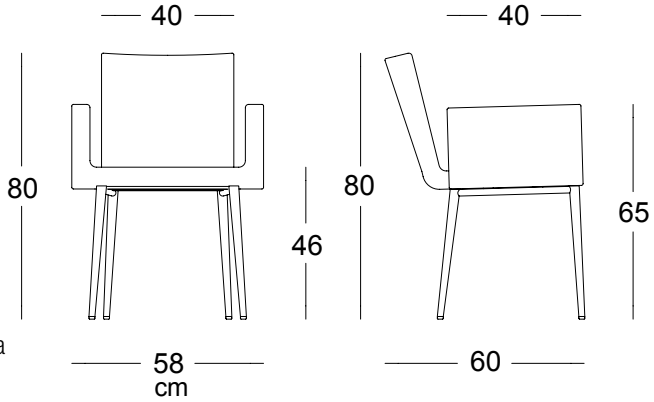

SEDUTE CHAIRS

FINITURE SEDUTE XXX

vedi le finiture disponibili per i telai in FERRO a pagina 99
see the available finishings for IRON frames at page 99