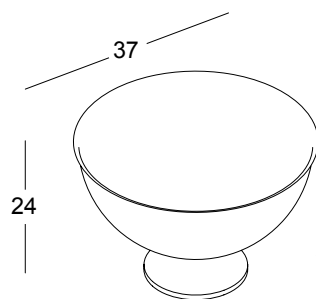

tavolo tondo alto
round high table

BTT70A
dim. Ø70 x h110 cm

BTT60A
dim. Ø60 x h110 cm

BTC1
dim. 150 x 65 x h112 cm
tavolo rettangolare alto con struttura in tubo di ferro
rectangular table with iron trestle

BTC2
dim. 150 x 50 x h112 cm
tavolo rettangolare alto con struttura in tubo di ferro
rectangular high table with iron trestle

vedi le finiture disponibili per i PIANI alle pagine 18-19-98
see the available finishings for TOPS at pages 18-19-98

BLAV1 dim. 110 x 75 cm
BLAV2 dim. 110 x 110 cm
BLAV3 dim. 210 x 110 cm

BCAL
dim. Ø8,7 x h21 cm
calice vino (ordine minimo 6 pz.)
wine glass (xxx)

BBC
biocandela
biocandle

BWB
spumantiera in ferro
metal wine bucket