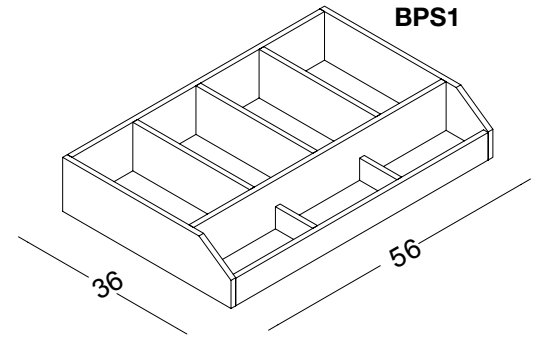

ACCESSORI ACCESSORIES

portastoviglie in legno naturale o verniciato nero/bianco opaco

XXX