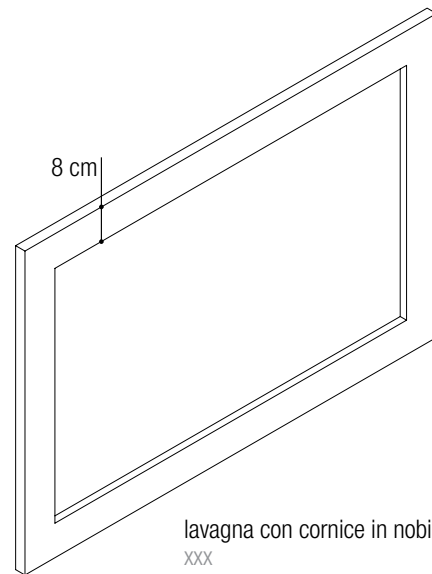

BLAV1 dim. 110 x 75 cm
BLAV2 dim. 110 x 110 cm
BLAV3 dim. 210 x 110 cm

ACCESSORI ACCESSORIES

lavagna con cornice in nobilitato
XXX