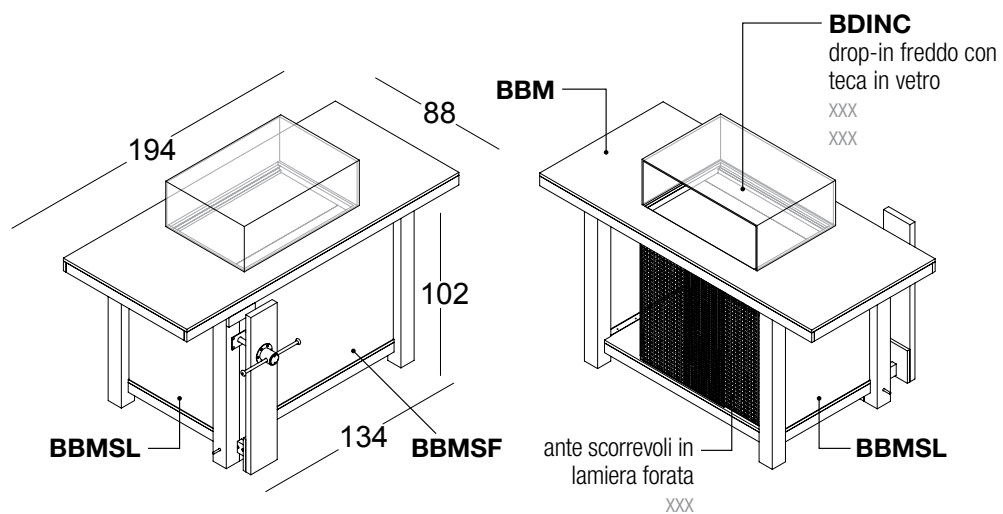

ante scorrevoli in lamiera forata
XXX

Possibilità di posizionare il lavello a destra o a sinistra

XXX

**OPTIONAL DISPONIBILI
AVAILABLE OPTIONALS**

BSK
dim. 40 x 50 x h25 cm
lavello in acciaio inox
stainless steel sink

BDR
gruppo doccia con rubinetto
XXX

BML
miscelatore con leva
XXX

BANCO MARANGON COCKTAIL STATION
COCKTAIL STATION MARANGON BANCH

COCKTAIL STATION specifiche [BCOC]
COCKTAIL STATION details [BCOC]

BANCO MARANGON CON DROP-IN CALDO/FREDDO
MARANGON BANCH WITH HOT/COLD DROP-IN

Banchi Marangon con ruote cod. BBMRT

XXX

PEDANE E ACCESSORI BANCO MARANGON
PLATFORMS AND MARANGON BANCH ACCESSORIES

BPED140
 pedana L140 cm in
 nobilitato nero opaco
 matt black chipboard
 platform L140 cm