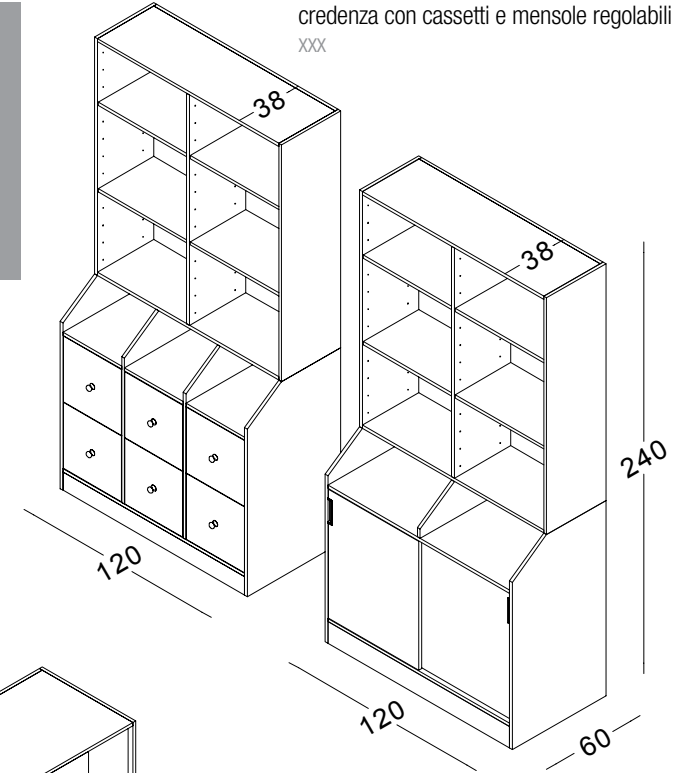

BGUA
armadio guardaroba
XXX

BCRE2
credenza con ante scorrevoli e mensole regolabili
XXX
XXX

MOBILI SEVIZIO FORNITURE COMPLEMENT UNITI

possibilità di personalizzare le combinazioni di finiture

XXX
XXX
XXX

BCRE1
credenza con cassetti e mensole regolabili
XXX