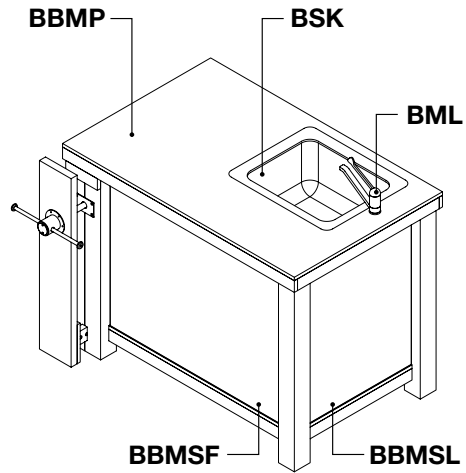

lamiera di chiusura frontale per banco marangon BBMG

XXX

BBM
 dim. 194 x 88 x h102 cm
 banco marangon L194 cm
 con morsa in ferro

XXX
 XXX

BANCO MARANGON CON CELLA FRIGO XXX

CELLA FRIGO A UN FORO XXX

BFRG167
 modulo refrigerato
 ventilato a 1 foro
 XXX

sportelli disponibili
 in acciaio o vetro
 XXX

CELLA FRIGO A DUE FORI XXX

BFRG267
 modulo refrigerato
 ventilato a 2 fori
 XXX

sportelli disponibili
 in acciaio o vetro
 XXX

BANCO MARANGON CON LAVELLO MARANGON BANCH WITH XXX

ante scorrevoli in lamiera forata
XXX

Possibilità di posizionare il lavello a destra o a sinistra

XXX

**OPTIONAL DISPONIBILI
AVAILABLE OPTIONALS**

BSK
dim. 40 x 50 x h25 cm
lavello in acciaio inox
stainless steel sink

BDR
gruppo doccia con rubinetto
XXX

BML
miscelatore con leva
XXX

BANCO MARANGON COCKTAIL STATION
COCKTAIL STATION MARANGON BANCH

COCKTAIL STATION specifiche [BCOC]
COCKTAIL STATION details [BCOC]

BANCO MARANGON CON DROP-IN CALDO/FREDDO
MARANGON BANCH WITH HOT/COLD DROP-IN