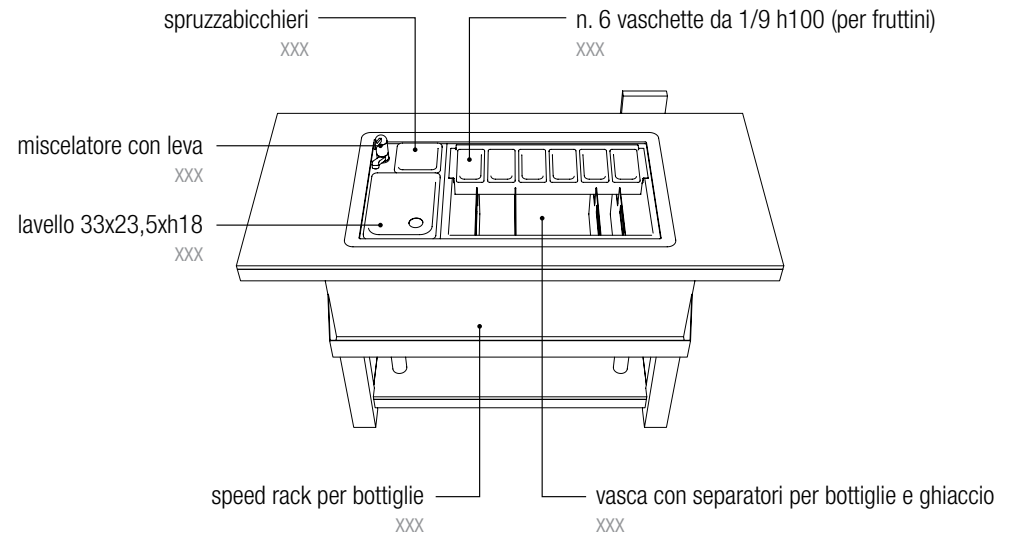

ante scorrevoli in lamiera forata
XXX

Possibilità di posizionare il lavello a destra o a sinistra

XXX

**OPTIONAL DISPONIBILI
AVAILABLE OPTIONALS**

BSK
dim. 40 x 50 x h25 cm
lavello in acciaio inox
stainless steel sink

BDR
gruppo doccia con rubinetto
XXX

BML
miscelatore con leva
XXX

BANCO MARANGON COCKTAIL STATION
COCKTAIL STATION MARANGON BANCH

COCKTAIL STATION specifiche [BCOC]
COCKTAIL STATION details [BCOC]

BANCO MARANGON CON DROP-IN CALDO/FREDDO
MARANGON BANCH WITH HOT/COLD DROP-IN

Banchi Marangon con ruote cod. BBMRT

XXX

PEDANE E ACCESSORI BANCO MARANGON
PLATFORMS AND MARANGON BANCH ACCESSORIES

BPED140
 pedana L140 cm in
 nobilitato nero opaco
 matt black chipboard
 platform L140 cm