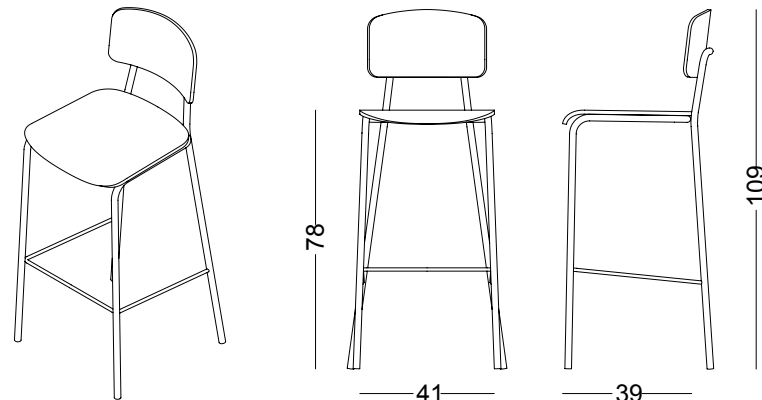

BSED1B

sedia con sedile e schienale in multistrato di faggio, telaio e braccioli in tubo di ferro

XXX
XXX
XXX
XXX

BSED2

sedia con sedile e schienale in multistrato di faggio e telaio in tubo di ferro

XXX
XXX
XXX
XXX

BSED2B

sedia con sedile e schienale in multistrato di faggio, telaio e braccioli in tubo di ferro

XXX
XXX
XXX
XXX

BSGA1

sgabello con sedile e schienale in multistrato di faggio, e telaio in tubo di ferro

XXX
XXX
XXX
XXX

BSGA2

sgabello con sedile e schienale in multistrato di faggio, e telaio in tubo di ferro

XXX
XXX
XXX
XXX

BPAN1

dim. 40 x 40 x h43 cm
panca a un posto

XXX

BPAN2

dim. 92 x 40 x h43 cm
panca a due posti