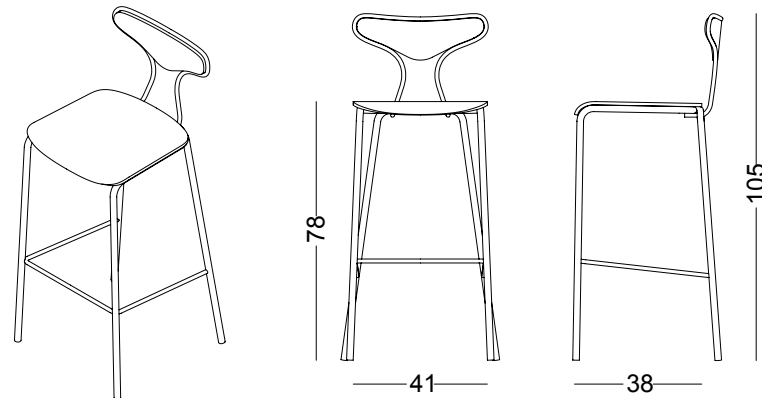

BSED1B

sedia con sedile e schienale in multistrato di faggio, telaio e braccioli in tubo di ferro

XXX
XXX
XXX
XXX

BSED2

sedia con sedile e schienale in multistrato di faggio e telaio in tubo di ferro

XXX
XXX
XXX
XXX

BSED2B

sedia con sedile e schienale in multistrato di faggio, telaio e braccioli in tubo di ferro

XXX
XXX
XXX
XXX

BSGA1

sgabello con sedile e schienale in multistrato di faggio, e telaio in tubo di ferro

XXX
XXX
XXX
XXX

BSGA2

sgabello con sedile e schienale in multistrato di faggio, e telaio in tubo di ferro

XXX
XXX
XXX
XXX

BPAN1

dim. 40 x 40 x h43 cm
panca a un posto

XXX

BPAN2

dim. 92 x 40 x h43 cm
panca a due posti