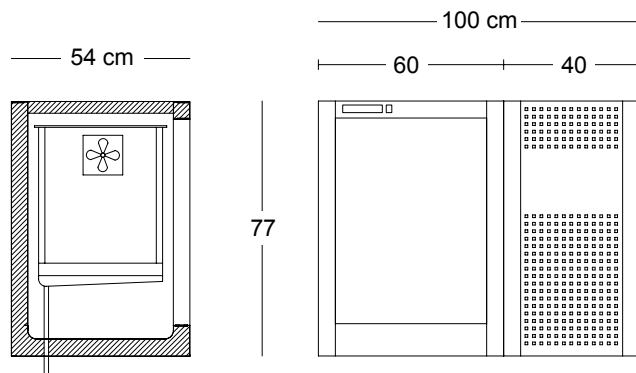

SPECIFICHE CELLA FRIGO PER MODULI RETRO BANCO

XXX

modulo refrigerato ventilato a 1 foro
con motore collegato
ventilated fridge 1 compartmet and
build-in motor

sportelli disponibili in
acciaio o vetro
doors available in glass or
stainless steel