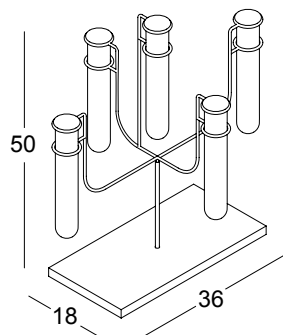

BTC2
dim. 150 x 50 x h112 cm
tavolo rettangolare alto con struttura in tubo di ferro
rectangular high table with iron trestle

vedi le finiture disponibili per i PIANI alle pagine 18-19-98
see the available finishings for TOPS at pages 18-19-98

BLAV1 dim. 110 x 75 cm
BLAV2 dim. 110 x 110 cm
BLAV3 dim. 210 x 110 cm

BCAL
dim. Ø8,7 x h21 cm
calice vino (ordine minimo 6 pz.)
wine glass (xxx)

BBC
biocandela
biocandle

BWB
spumantiera in ferro
metal wine bucket