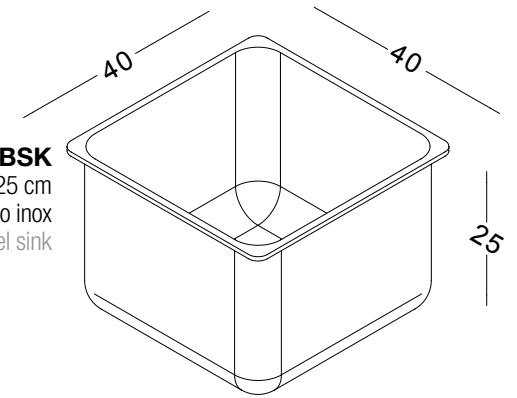

lamiera di chiusura frontale per banco marangon BBMG

XXX

BBM
 dim. 194 x 88 x h102 cm
 banco marangon L194 cm
 con morsa in ferro

XXX
 XXX

BANCO MARANGON CON CELLA FRIGO XXX

CELLA FRIGO A UN FORO XXX

BFRG167
 modulo refrigerato
 ventilato a 1 foro
 XXX

ante scorrevoli in lamiera forata
XXX

Possibilità di posizionare il lavello a destra o a sinistra

XXX

**OPTIONAL DISPONIBILI
AVAILABLE OPTIONALS**

BSK
dim. 40 x 50 x h25 cm
lavello in acciaio inox
stainless steel sink