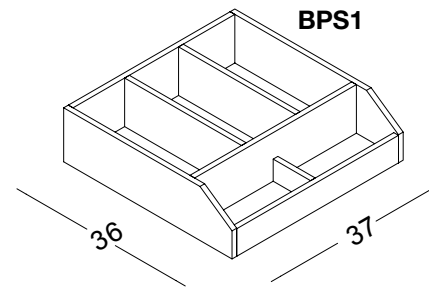

ACCESSORI ACCESSORIES

portastoviglie in legno naturale o verniciato nero/bianco opaco

XXX