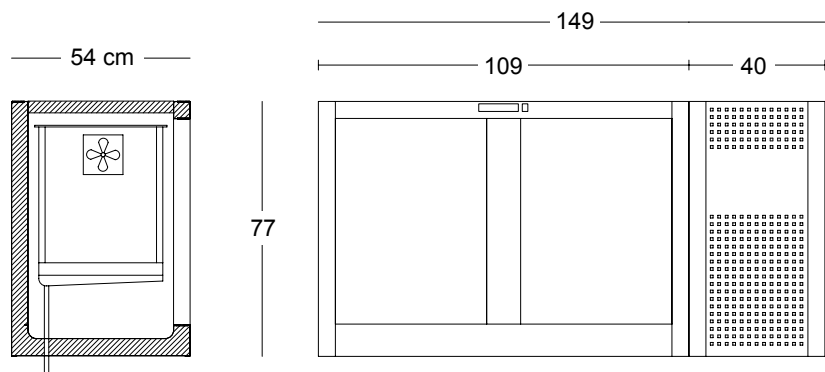

modulo refrigerato ventilato a 2 fori con motore collegato
ventilated fridge 2 compartnets and build-in motor

sportelli
disponibili in
acciaio o vetro
doors available
in glass or
stainless steel

tutti i moduli retro banco muniti di piedini regolabili

XXX

LEGENDA CODICI FINITURE PANNELLI

<CODICE>/L: pannello nobilitato finitura bianca o nera lucida

<CODICE>/N: pannello nobilitato finitura bianco opaco, nero opaco, rovere tavolato, vintage, lamiera ossidata, cemento, legno marcio, abete gessato

<CODICE>/T: tranciato di vecchie travi di rovere, olmo, abete

<CODICE>/3S: pannello finitura legno di larice tre strati

PANELS FINISHINGS CODE LEGEND

<CODE>/L: chipboard panel finishing white or black glossy

<CODE>/N: chipboard panel finishing white matt, black matt, planked oak, vintage, oxidized sheet, concrete, rotten wood, chalky fir

<CODE>/T: xxx

<CODE>/3S: panel finishing xxx