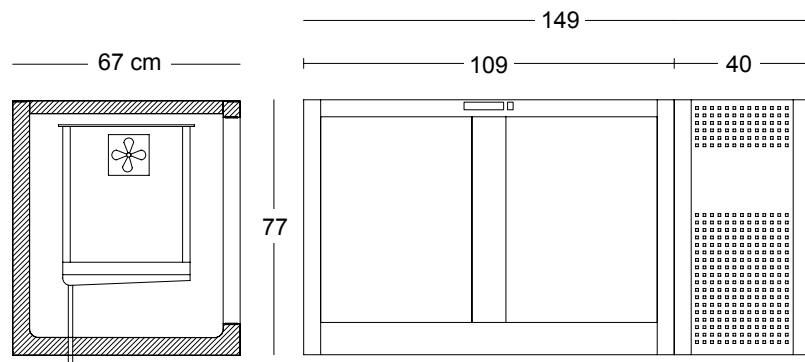

CELLA FRIGO A DUE FORI XXX

BFRG267
modulo refrigerato
ventilato a 2 fori
XXX

sportelli disponibili
in acciaio o vetro
XXX